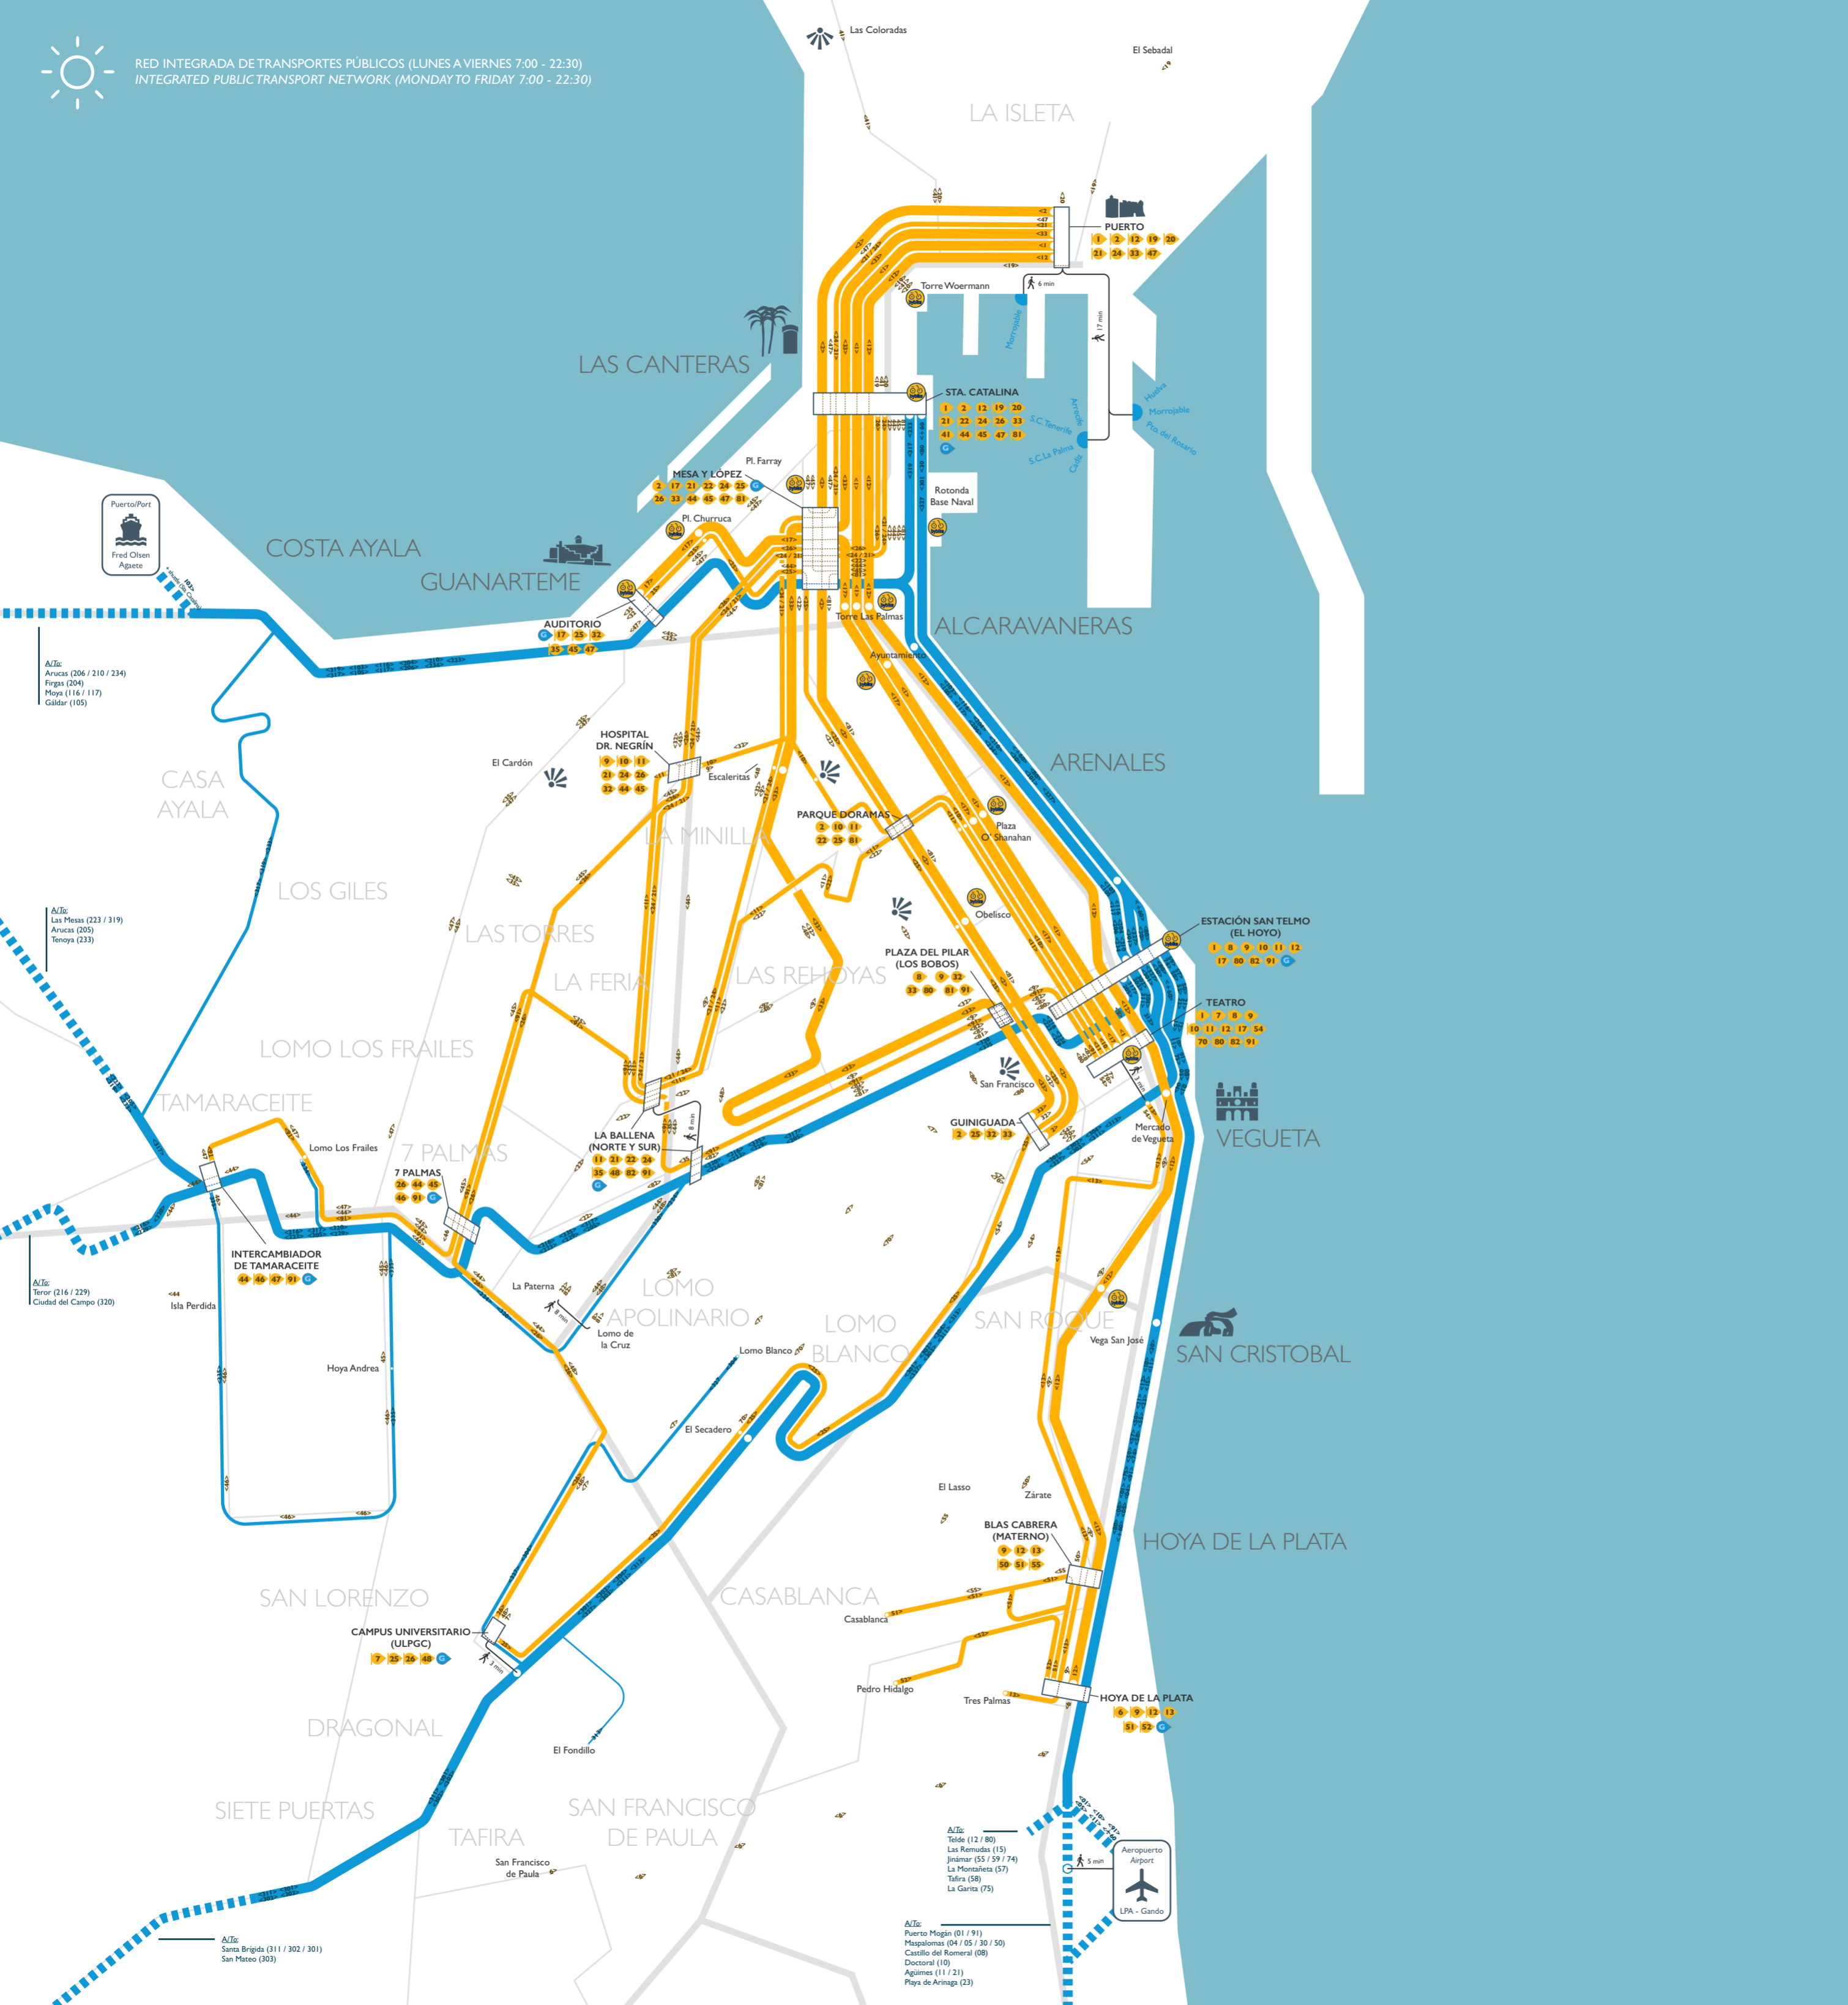

RED INTEGRADA DE TRANSPORTES PÚBLICOS (LUNES A VIERNES 7:00 - 22:30)
INTEGRATED PUBLIC TRANSPORT NETWORK (MONDAY TO FRIDAY 7:00 - 22:30)

PuertoPort
Fred Olsen
Agate

ALÍ: Arucas (206 / 210 / 234)
Firgas (204)
Moya (116 / 117)
Gáldar (105)

ALÍ: Las Mesas (223 / 319)
Arucas (205)
Tenoya (233)

ALÍ: Teror (216 / 229)
Ciudad del Campo (320)

Aeropuerto
Airport
LPA - Gando